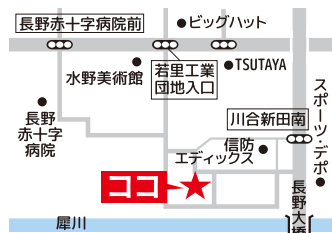

会場

長野アークスホール
長野市アークス1-32